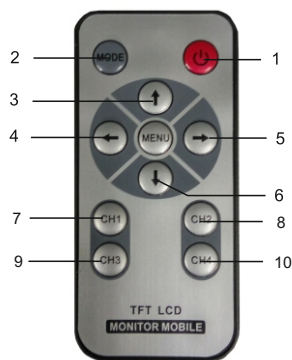

1. Функции клавиш передней панели

1 2 3 4 5 6

1. Канал 1
2. Канал 2
3. Режим отображения (1,2,3,4 камеры)
4. Канал 3
5. Канал 4
6. Включение/Выключение монитора

2. Пульт дистанционного управления.

1. Включение/Выключение монитора
2. Режим отображения (1,2,3,4 камеры)
3. Перемещение вверх в меню
4. Уменьшение параметра в меню
5. Увеличение параметра меню
6. Перемещение вниз в меню
7. Канал 1
8. Канал 2
9. Канал 3
10. Канал 4

Срок службы элементов питания в обычных условиях составляет 1 год (или менее, в зависимости от частоты и условий эксплуатации).

3. Схема подключения

1. Видео вход 1
2. Видео вход 2
3. Видео вход 3
4. Видео вход 4
5. Красный провод - питание +12В
6. Черный провод - питание (земля)
7. Синий провод - управляющий (Видео вход 1)
8. Белый провод - управляющий (Видео вход 2)
9. Зеленый провод - Управляющий (Видео вход 3)
10. Коричневый провод - Управляющий (Видео вход 4)

4. Технические характеристики:

Размер экрана	7 дюймов
Разрешение экрана	HD 800x480
Система цветности	PAL / NTSC
Питание	12-24 В
Потребляемая мощность	до 8 Вт
Температурный режим	от -20 до 65 градусов по Цельсию